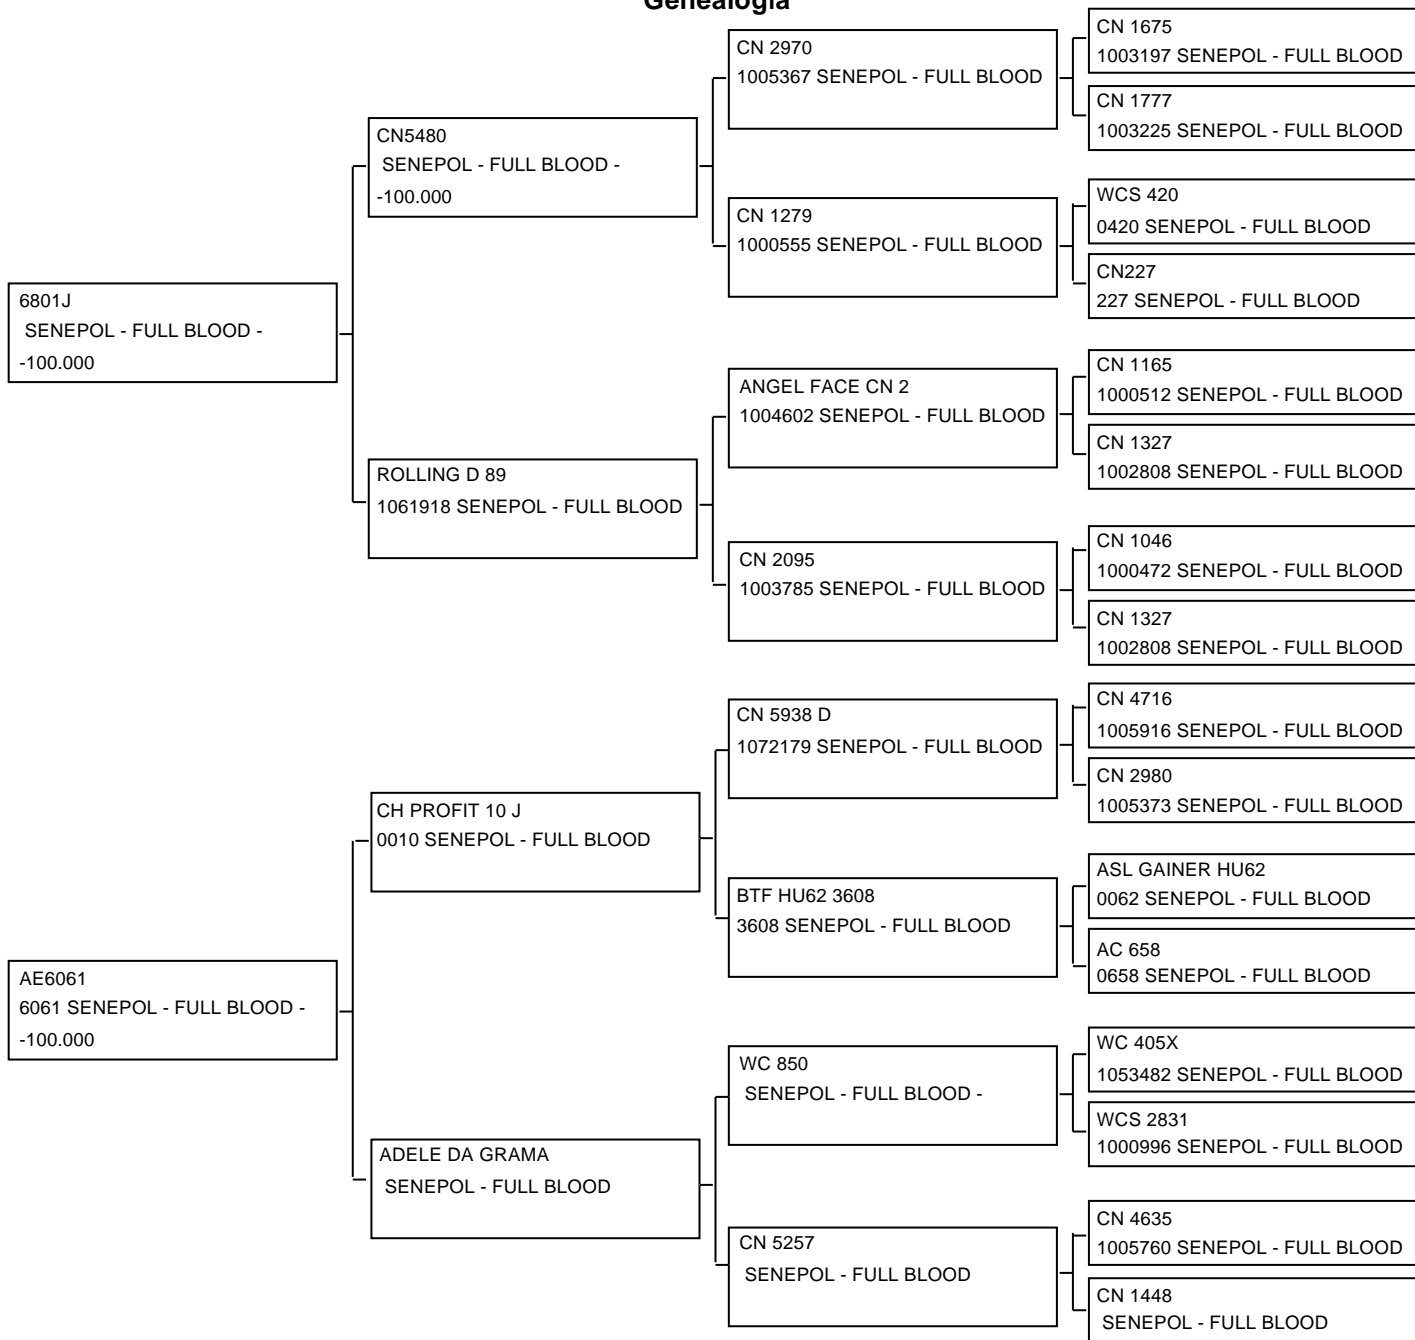

Ficha individual de la hembra

Usual: SP01014	RP: 1014	HrBk: 1291455	Nombre: SP01014YE.T.	
Raza: SENEPOL	Pelaje: ROJO	Grado sangre: FULL BLOOD	Comp.Racial: 100.000	
Tipo: Doadora	Fc Nac: 01/27/2011	Peso nac.: 40 kg	Peso destete: 217 kg	
Pa/Se: 04 / 03	Situación: - Gestante	Lactante: N	Localización: C3	
Ed.1º parto: 52m	Último MGT: 0,00	Propietario: MARIO BRUUN		
Madre: AE6061 (AE6061SE.T.)	Nombre: AE6061SE.T.	HrBk: 1288863	Grado sangre: FULL	Raza: SENEPOL
Padre: 6801J (RD HERCULES 6801J)	Nombre: RD HERCULES 6801J	HrBk: 1106796	Grado sangre: FULL	Raza: SENEPOL

Pesos

Fecha	Peso	GPP	GPA	Fecha	Peso	GPP	GPA	Fecha	Peso	GPP	GPA	Fecha	Peso	GPP	GPA
01/27/2011	40,0	0,180	0,000	09/05/2011	217,0	0,801	0,801	10/28/2011	217,0	0,000	0,646	11/11/2011	224,0	0,500	0,639
12/02/2011	232,0	0,429	0,621	12/15/2011	224,0	-0,615	0,571	12/30/2011	233,0	0,600	0,573	01/27/2012	246,0	0,464	0,564
03/05/2012	239,0	0,091	0,494	04/06/2012	249,0	0,313	0,480	05/07/2012	253,0	0,129	0,457	05/23/2012	254,0	0,063	0,444
06/11/2012	266,0	0,371	0,451	07/09/2012	262,0	-0,143	0,420	07/24/2012	263,0	0,067	0,410	11/22/2012	270,0	0,058	0,346
11/24/2014	498,0	0,275	0,328	04/09/2015	578,0	0,588	0,351	04/17/2015	597,0	2,375	0,361	03/08/2016	524,0	-0,224	0,259
12/14/2019	650,0	0,031	0,188	02/14/2020	634,0	-0,258	0,180								

Notas: [GPP = ganancia de peso en el periodo] [GPA = ganancia de peso acumulada]

Ficha individual de la hembra

Genealogía

DATOS TÉCNICOS