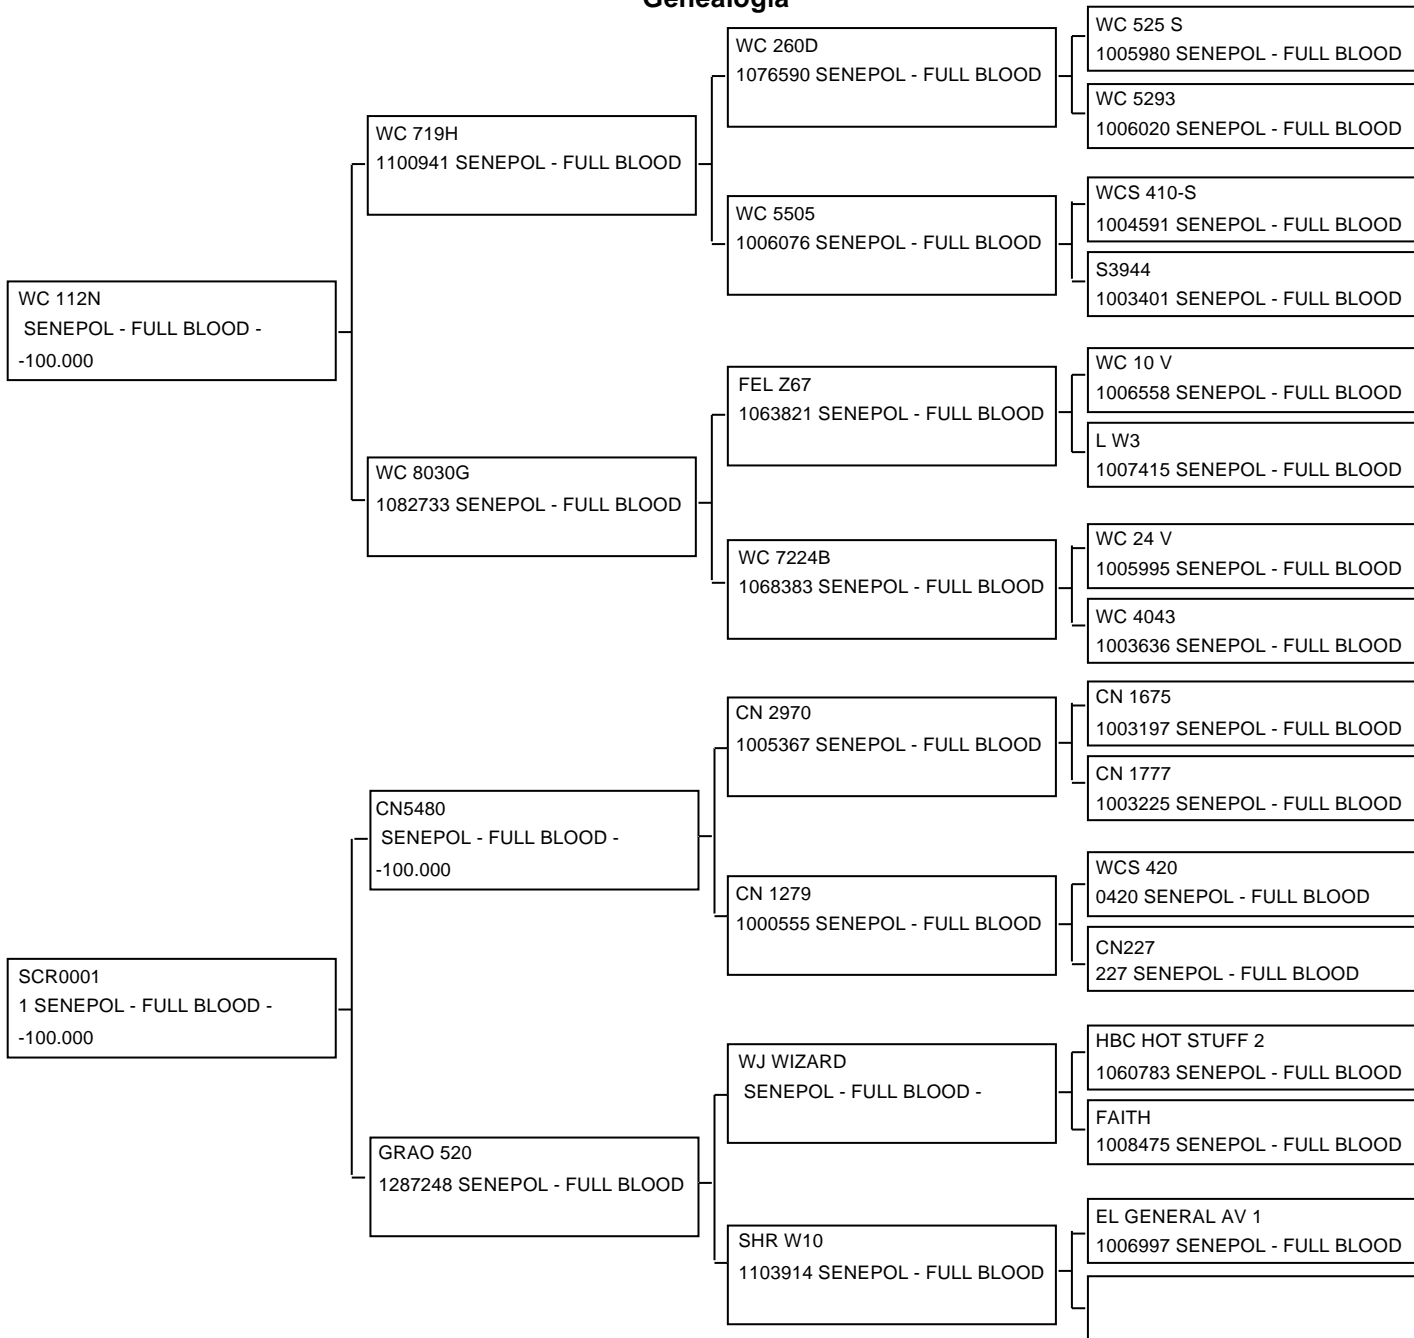

Ficha individual de la hembra

Usual: <b>SP01044</b>	RP: <b>1044</b>	HrBk: <b>1299274</b>	Nombre: <b>SP01044YE.T.</b>	
Raza: SENEPOL	Pelaje: COLORADO	Grado sangre: FULL BLOOD	Comp.Racial	
Tipo: Doadora	Fc Nac: 06/19/2011	Peso nac.: 35 kg	Peso destete: 257 kg	
Pa/Se: 03 / 03	Situación: - Vazia	Lactante: N	Localización	
Ed.1º parto: 63m	Último MGT: 0,00	Propietario: MARIO BRUUN		
Madre: SCR0001 (SCR0001TE.T.)	Nombre: SCR0001TE.T.	HrBk: 1288870	Grado sangre: FULL	Raza: SENEPOL
Padre: WC 112N	Nombre: WC 112N	HrBk: 1113825	Grado sangre: FULL	Raza: SENEPOL

Pesos

Fecha	Peso	GPP	GPA	Fecha	Peso	GPP	GPA	Fecha	Peso	GPP	GPA	Fecha	Peso	GPP	GPA
06/19/2011	35,0	0,183	0,000	10/26/2011	145,0	0,853	0,853	11/11/2011	162,0	1,063	0,876	12/02/2011	172,0	0,476	0,825
12/15/2011	189,0	0,794	0,860	12/30/2011	202,0	0,867	0,861	01/27/2012	225,0	0,821	0,856	03/05/2012	257,0	0,842	0,854
03/20/2012	264,0	0,736	0,833	04/02/2012	257,0	-0,538	0,771	04/09/2012	271,0	2,000	0,800	05/07/2012	259,0	-0,429	0,693
05/23/2012	262,0	-0,205	0,670	06/11/2012	260,0	-0,105	0,628	07/09/2012	246,0	-0,500	0,547	07/24/2012	247,0	0,067	0,529
11/22/2012	253,0	0,051	0,418	11/24/2014	520,0	0,365	0,387	04/09/2015	573,0	0,390	0,387	04/17/2015	585,0	1,500	0,393
03/08/2016	660,0	0,260	0,363	12/14/2019	542,0	-0,086	0,164	01/14/2020	608,0	2,129	0,183	02/14/2020	558,0	-1,613	0,165

Notas: [ GPP = ganancia de peso en el periodo ] [ GPA = ganancia de peso acumulada ]

Ficha individual de la hembra

Genealogía

DATOS TÉCNICOS