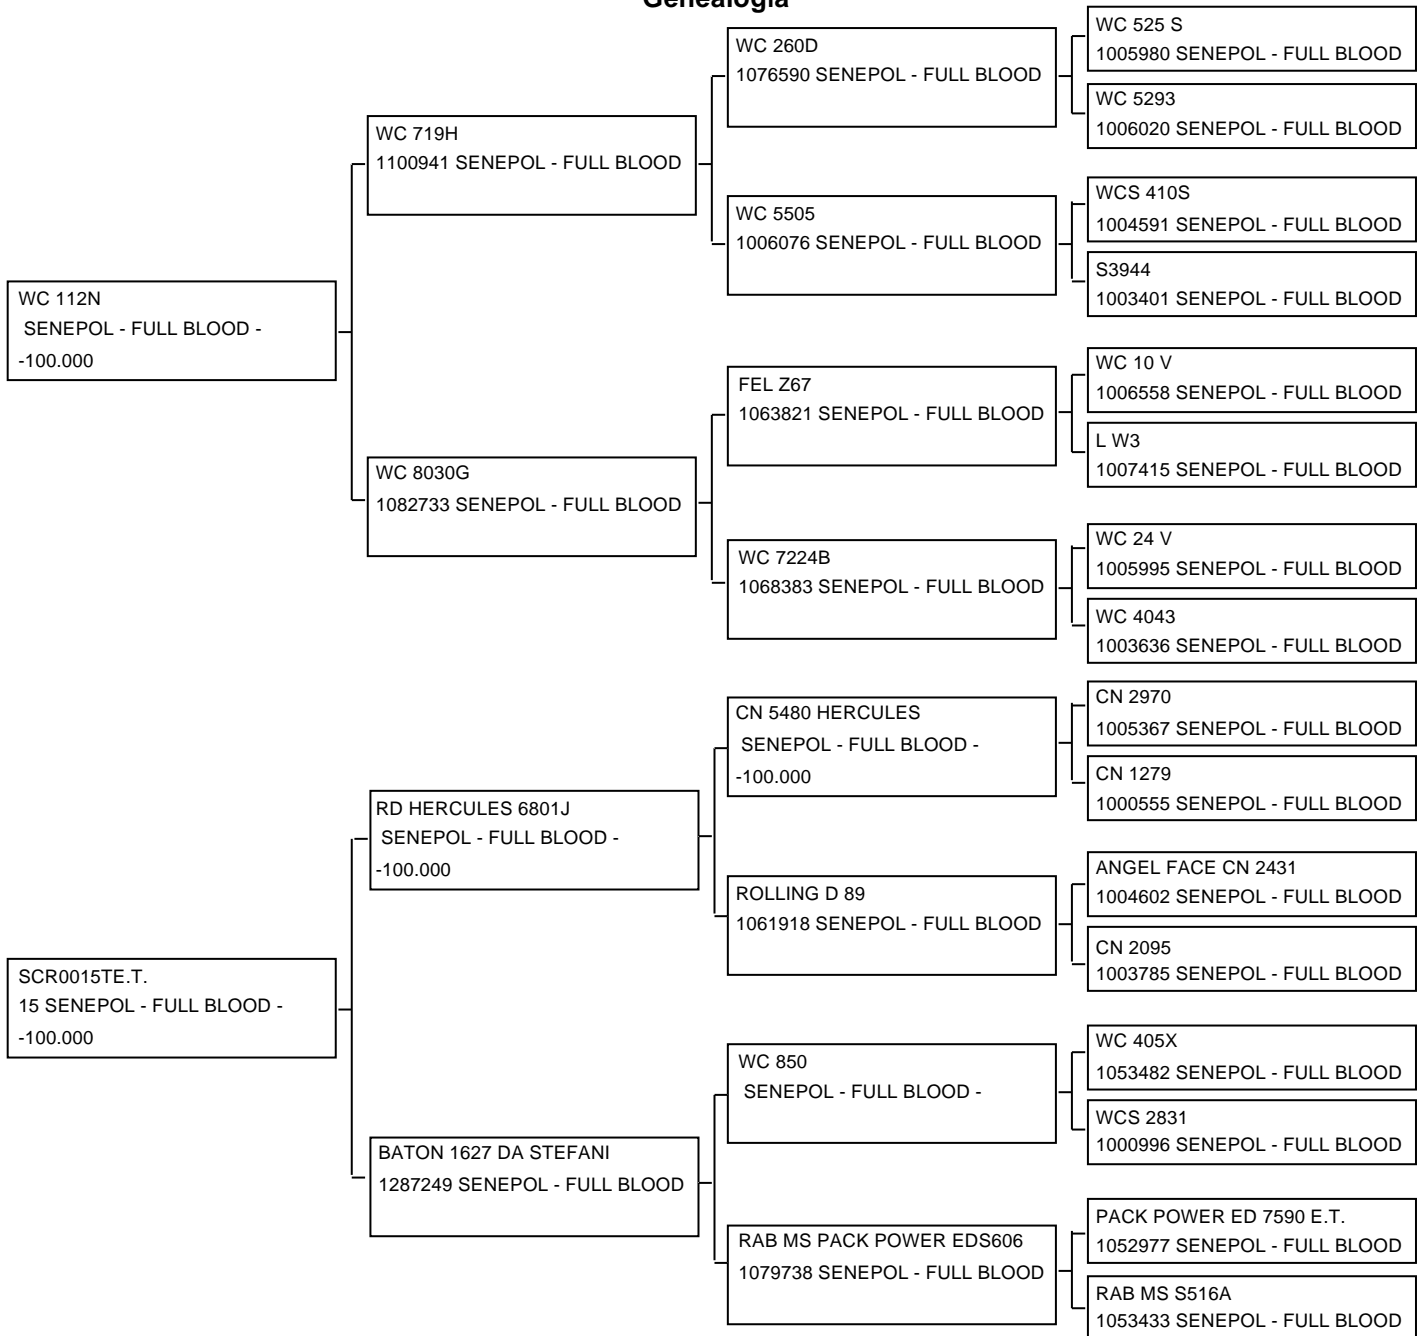

**Ficha individual de la hembra**

<b>Usual:</b> SP01047	<b>RP:</b> 1047	<b>HrBk:</b> 1299277	<b>Nombre:</b> SP01047YE.T.	
<b>Raza:</b> SENEPOL	<b>Pelaje:</b> ROJO	<b>Grado sangre:</b> FULL BLOOD	<b>Comp.Racial:</b> 100.000	
<b>Tipo:</b> Doadora	<b>Fc Nac:</b> 06/22/2011	<b>Peso nac.:</b> 37 kg	<b>Peso destete:</b> 260 kg	
<b>Pa/Se:</b> 03 / 04	<b>Situación:</b> - Servida	<b>Lactante:</b> N	<b>Localización</b>	
<b>Ed.1º parto:</b> 48m	<b>Último MGT:</b> 0,00	<b>Propietario:</b> SAN PABLO		
<b>Madre:</b> SCR0015 (SCR0015TE.T.)	<b>Nombre:</b> SCR0015TE.T.	<b>HrBk:</b> 1288891	<b>Grado sangre:</b> FULL	<b>Raza:</b> SENEPOL
<b>Padre:</b> WC 112N	<b>Nombre:</b> WC 112N	<b>HrBk:</b> 1113825	<b>Grado sangre:</b> FULL	<b>Raza:</b> SENEPOL

**Pesos**

Fecha	Peso	GPP	GPA	Fecha	Peso	GPP	GPA	Fecha	Peso	GPP	GPA	Fecha	Peso	GPP	GPA
08/09/2001	35,0	0,075	0,001	06/22/2011	37,0	0,001	0,000	11/11/2011	172,0	0,951	0,951	12/02/2011	194,0	1,048	0,963
12/15/2011	225,0	1,559	1,068	01/13/2012	225,0	0,000	0,000	01/27/2012	245,0	1,429	0,950	03/05/2012	272,0	0,711	0,914
03/20/2012	278,0	0,623	0,886	04/02/2012	260,0	-1,385	0,782	04/06/2012	286,0	6,500	0,862	05/05/2012	291,0	0,172	0,799
05/21/2012	291,0	0,111	0,760	06/11/2012	300,0	0,429	0,741	07/09/2012	334,0	1,214	0,775	07/24/2012	351,0	1,133	0,789
08/24/2012	358,0	0,522	0,748	09/18/2012	380,0	0,880	0,756	10/13/2012	386,0	0,240	0,729	11/22/2012	392,0	0,150	0,684
11/24/2014	495,0	0,141	0,366	04/09/2015	594,0	0,728	0,402	04/17/2015	613,0	2,375	0,413	03/08/2016	574,0	-0,120	0,312
12/14/2019	568,0	-0,026	0,171	01/14/2020	582,0	0,452	0,174	02/14/2020	540,0	-1,355	0,159				

Notas: [ GPP = ganancia de peso en el periodo ] [ GPA = ganancia de peso acumulada ]

Ficha individual de la hembra

Genealogía

DATOS TÉCNICOS