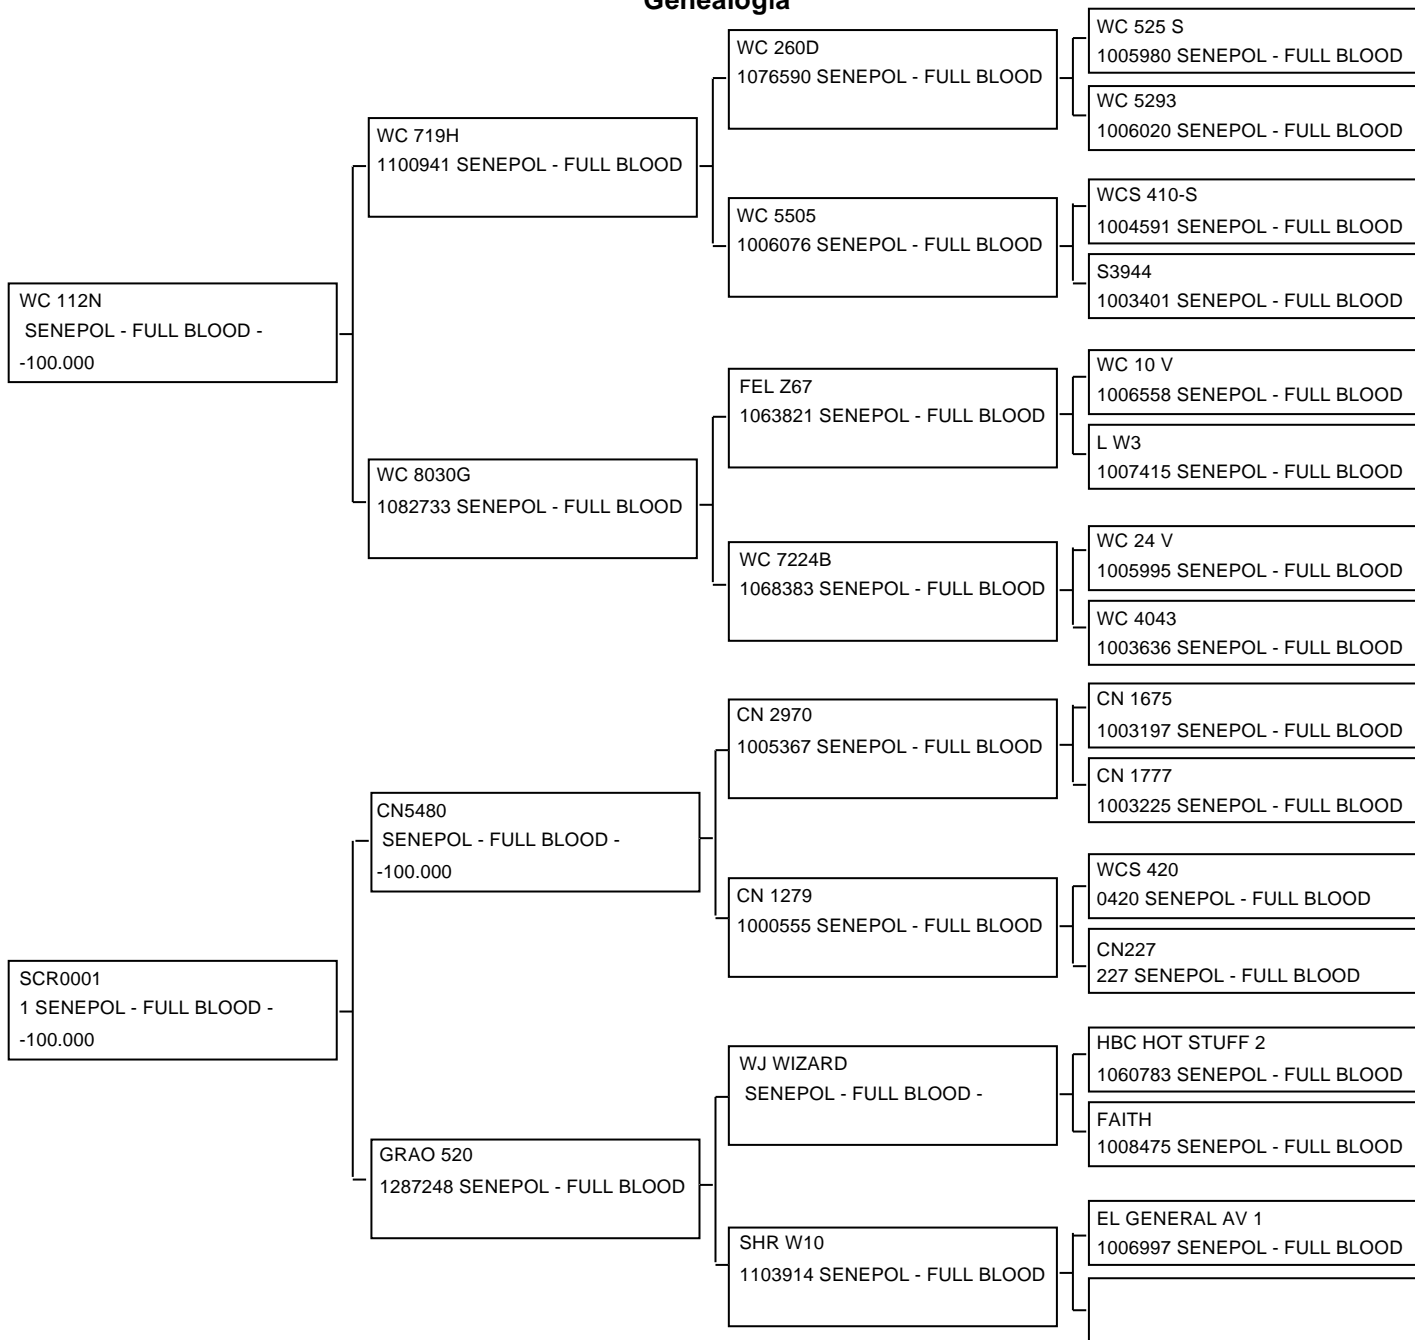

**Ficha individual de la hembra**

<b>Usual:</b> SP01049	<b>RP:</b> 1049	<b>HrBk:</b> 1299278	<b>Nombre:</b> SP01049YE.T.	
<b>Raza:</b> SENEPOL	<b>Pelaje:</b> ROJO	<b>Grado sangre:</b> FULL BLOOD	<b>Comp.Racial</b>	
<b>Tipo:</b> Doadora	<b>Fc Nac:</b> 06/26/2011	<b>Peso nac.:</b> 35 kg	<b>Peso destete:</b> 189 kg	
<b>Pa/Se:</b> 05 / 01	<b>Situación:</b> - Vazia	<b>Lactante:</b> N	<b>Localización:</b> D5	
<b>Ed.1º parto:</b> 47m	<b>Último MGT:</b> 0,00	<b>Propietario:</b> MARIO BRUUN		
<b>Madre:</b> SCR0001 (SCR0001TE.T.)	<b>Nombre:</b> SCR0001TE.T.	<b>HrBk:</b> 1288870	<b>Grado sangre:</b> FULL	<b>Raza:</b> SENEPOL
<b>Padre:</b> WC 112N	<b>Nombre:</b> WC 112N	<b>HrBk:</b> 1113825	<b>Grado sangre:</b> FULL	<b>Raza:</b> SENEPOL

**Pesos**

Fecha	Peso	GPP	GPA	Fecha	Peso	GPP	GPA	Fecha	Peso	GPP	GPA	Fecha	Peso	GPP	GPA
06/26/2011	35,0	0,150	0,000	10/26/2011	118,0	0,680	0,680	11/11/2011	130,0	0,750	0,688	12/02/2011	142,0	0,571	0,673
12/15/2011	177,0	1,382	0,826	12/30/2011	169,0	-0,533	0,717	01/27/2012	188,0	0,679	0,712	03/05/2012	189,0	0,026	0,609
03/20/2012	209,0	0,396	0,649	04/02/2012	189,0	-1,538	0,548	04/09/2012	226,0	5,286	0,663	05/05/2012	235,0	0,346	0,637
05/23/2012	248,0	0,500	0,642	06/11/2012	238,0	-0,526	0,578	11/22/2012	245,0	0,043	0,408	11/24/2014	495,0	0,342	0,369
04/09/2015	586,0	0,393	0,398	04/17/2015	583,0	-0,375	0,394	12/14/2019	498,0	-0,050	0,150	01/14/2020	548,0	1,613	0,164
02/14/2020	508,0	0,161	0,150												

Notas: [ GPP = ganancia de peso en el periodo ] [ GPA = ganancia de peso acumulada ]

Ficha individual de la hembra

Genealogía

DATOS TÉCNICOS