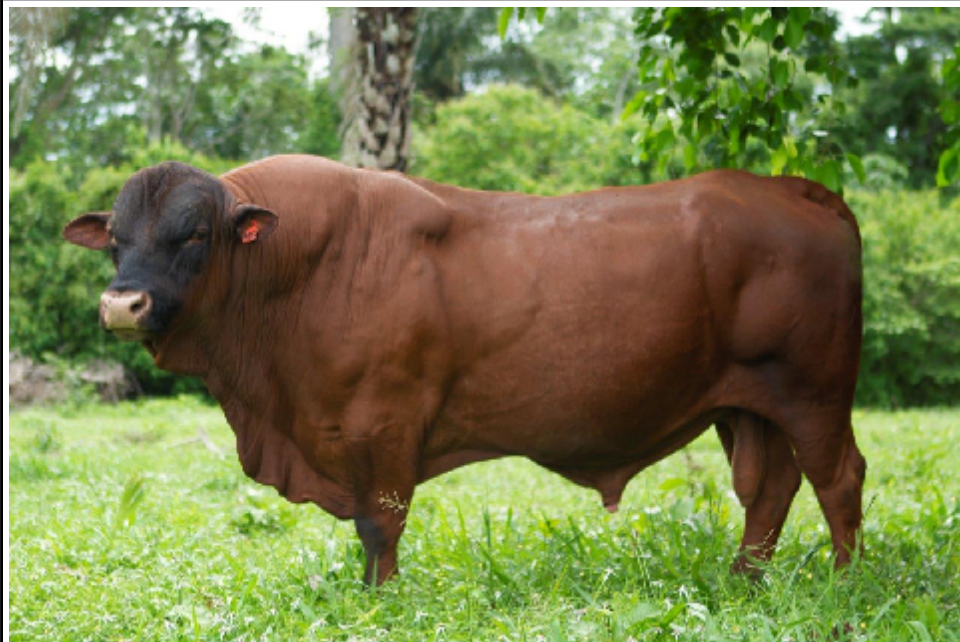

## Ficha individual de Macho/Semen

Usual: <b>SP01053</b>	RP: <b>1053</b>	HrBk: <b>1299293</b>	Nombre: <b>SP01053YE.T.</b>
Raza: SENEPOL	Pelaje: ROJO	Grado sangre: FULL BLOOD	Propietario: SAN PABLO
Tipo: Reprodutor/semen	Fecha Nac: 06/29/2011	Peso nac.: 37 kg	Peso destete: 294 kg
Último MGT: 0.00	Situación: Activo	Localización	
* Datos Inc: Fecha: 06/29/2011	Proveedor: SAN PABLO	Lugar:	Valor:
Madre: SCR0015	Nombre: SCR0015TE.T.	HrBk: 1288891	Grado sangre: FULL
Padre: WC 112N	Nombre: WC 112N	HrBk: 1113825	Grado sangre: FULL
			Raza: SENEPOL
			Raza: SENEPOL