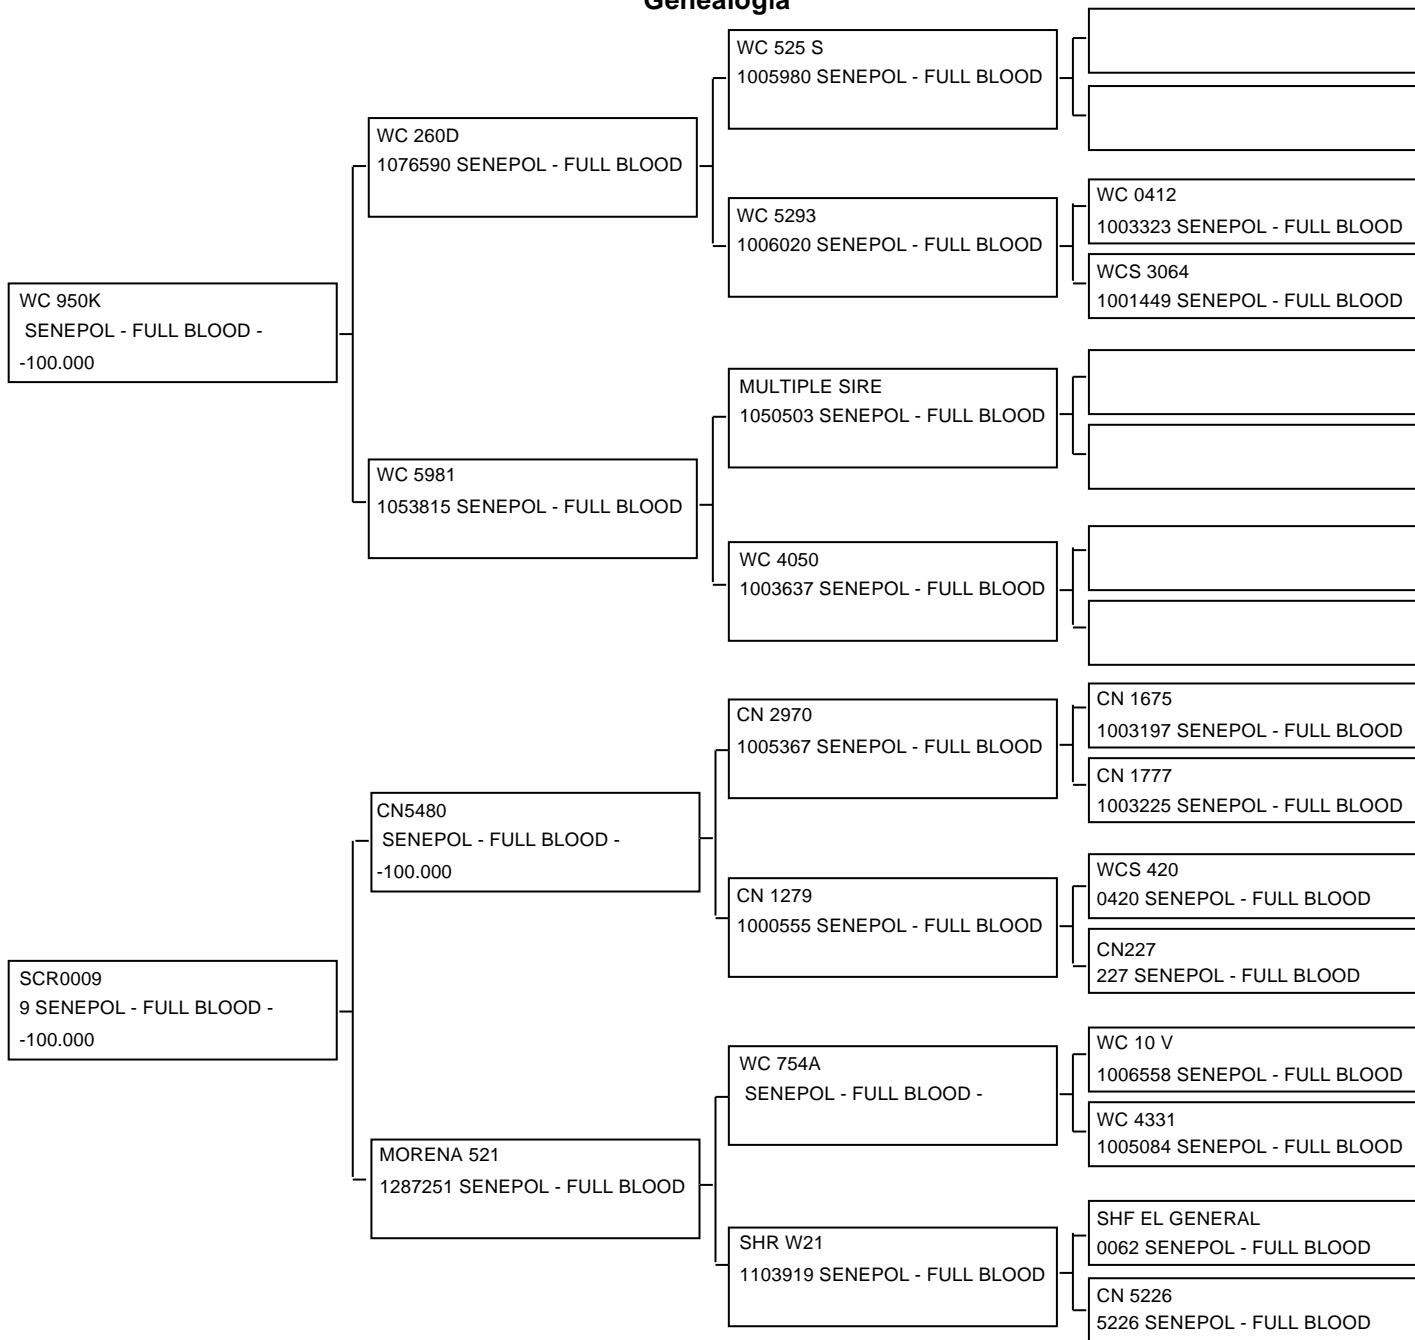

Ficha individual de la hembra

Usual: **SP02075** RP: **2075** HrBk: **1301481** Nombre: **SP02075ZE.T.**
 Raza: SENEPOL Pelaje: ROJO Grado sangre: FULL BLOOD Comp.Racial
 Tipo: Doadora Fc Nac: 08/28/2012 Peso nac.: 38 kg Peso destete: 243 kg
 Pa/Se: 03 / 03 Situación: - Vazia Lactante: N Localización: C3
 Ed.1º parto: 64m Último MGT: 0,00 Propietario: SAN PABLO

Madre: SCR0009 (SCR0009TE.T.) Nombre: SCR0009TE.T. HrBk: 1288885 Grado sangre: FULL Raza: SENEPOL
 Padre: WC 950K Nombre: WC 950K HrBk: 1111257 Grado sangre: FULL Raza: SENEPOL

Pesos

Fecha	Peso	GPP	GPA	Fecha	Peso	GPP	GPA	Fecha	Peso	GPP	GPA	Fecha	Peso	GPP	GPA
08/28/2012	38,0	0,217	0,000	05/21/2013	243,0	0,771	0,771	10/03/2014	376,0	0,266	0,441	11/24/2014	420,0	0,846	0,467
04/09/2015	488,0	0,596	0,472	04/17/2015	519,0	3,875	0,500	03/08/2016	540,0	0,064	0,390	01/14/2020	638,0	0,070	0,223
02/14/2020	630,0	0,063	0,217												

Notas: [GPP = ganancia de peso en el periodo] [GPA = ganancia de peso acumulada]

Ficha individual de la hembra

Genealogía

DATOS TÉCNICOS