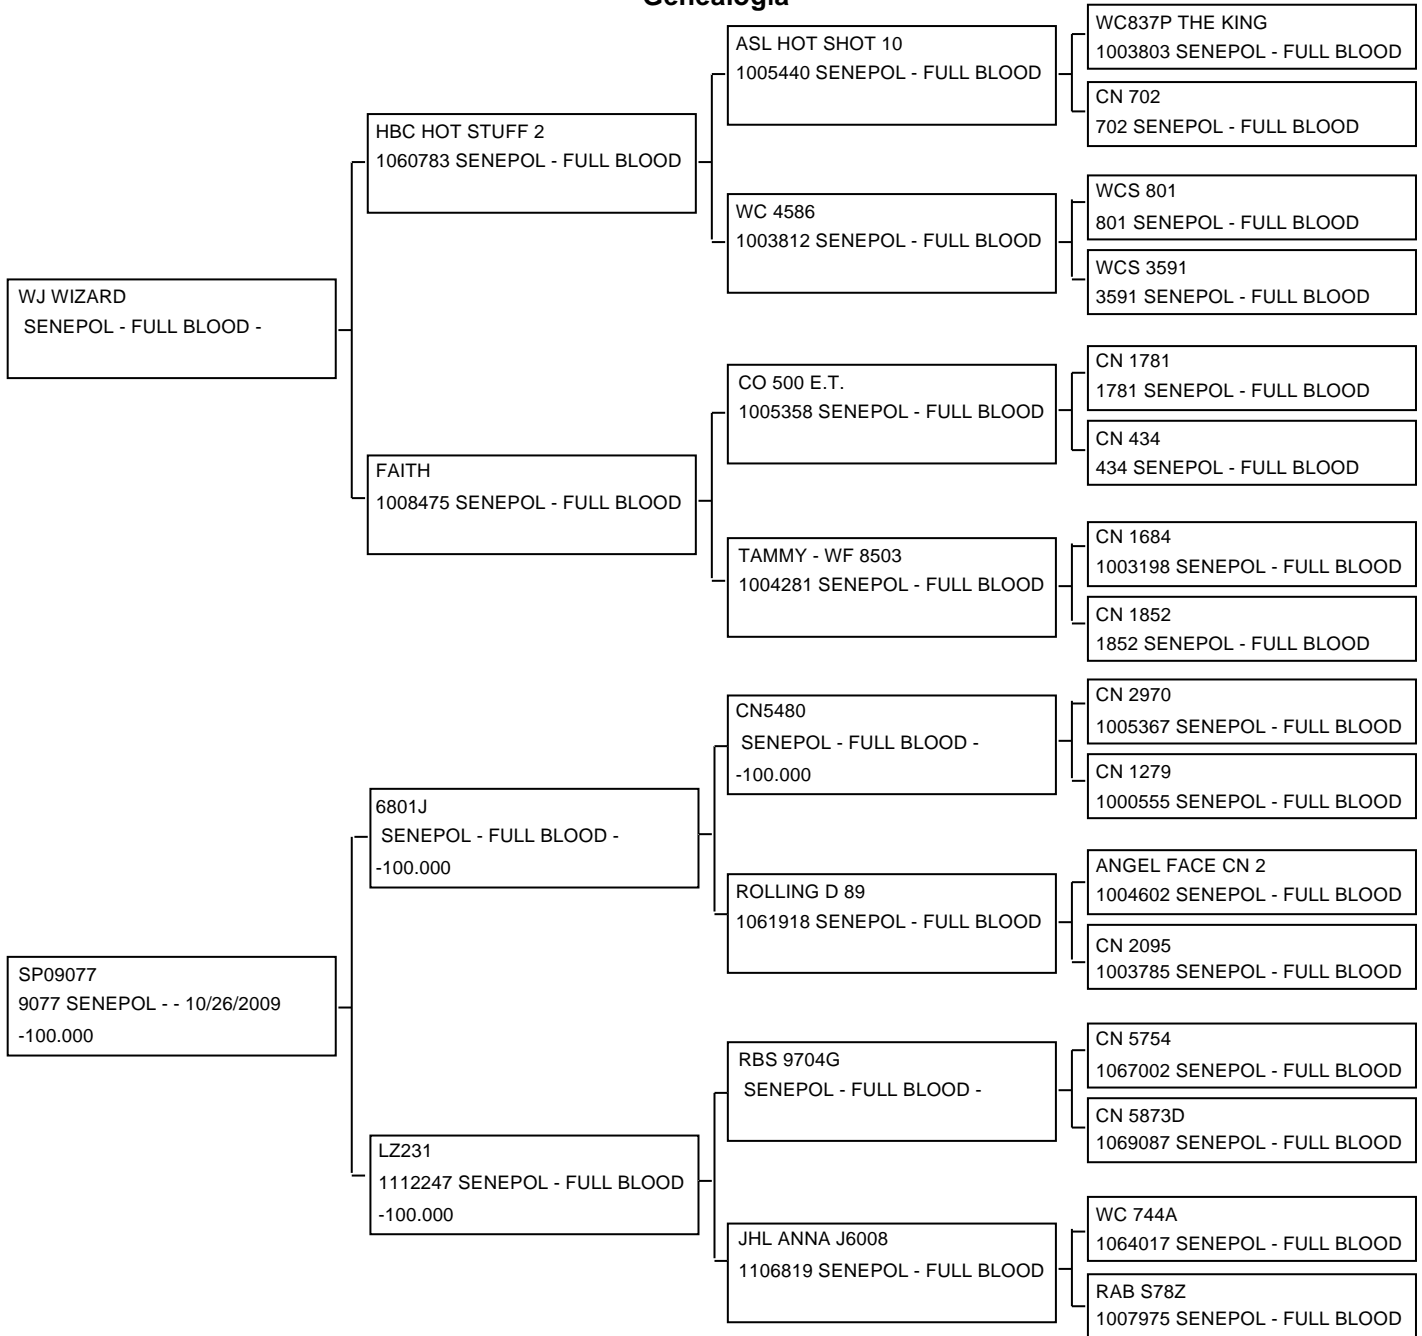

Ficha individual de la hembra

Usual: SP02090	RP: 2090	HrBk: 1302517	Nombre: SP02090ZE.T.	
Raza: SENEPOL	Pelaje: ROJO	Grado sangre: FULL BLOOD	Comp.Racial	
Tipo: Doadora	Fc Nac: 09/23/2012	Peso nac.: 40 kg	Peso destete: 200 kg	
Pa/Se: 03 / 03	Situación: - Vazia	Lactante: N	LocalizaciónD6	
Ed.1º parto: 56m	Último MGT: 0,00	Propietario: SAN PABLO		
Madre: SP09077 (SP CUNITA)	Nombre: SP CUNITA SP09077WE.T.	HrBk: 1291495	Grado sangre:	Raza: SENEPOL
Padre: WJ WIZARD (WJ WIZARD 23D)	Nombre: WJ WIZARD 23D	HrBk: 1074575	Grado sangre: FULL	Raza: SENEPOL

Pesos

Fecha	Peso	GPP	GPA	Fecha	Peso	GPP	GPA	Fecha	Peso	GPP	GPA	Fecha	Peso	GPP	GPA
09/23/2012	40,0	0,181	0,000	05/20/2013	200,0	0,669	0,669	07/31/2013	200,0	0,000	0,514	10/03/2014	337,0	0,319	0,401
11/24/2014	388,0	0,391	0,439	04/09/2015	417,0	0,213	0,406	04/17/2015	427,0	1,250	0,413	03/08/2016	566,0	0,426	0,417
12/14/2019	489,0	0,036	0,170	01/14/2020	558,0	2,226	0,194	02/14/2020	530,0	-0,903	0,181				

Notas: [GPP = ganancia de peso en el periodo] [GPA = ganancia de peso acumulada]

Ficha individual de la hembra

Genealogía

DATOS TÉCNICOS