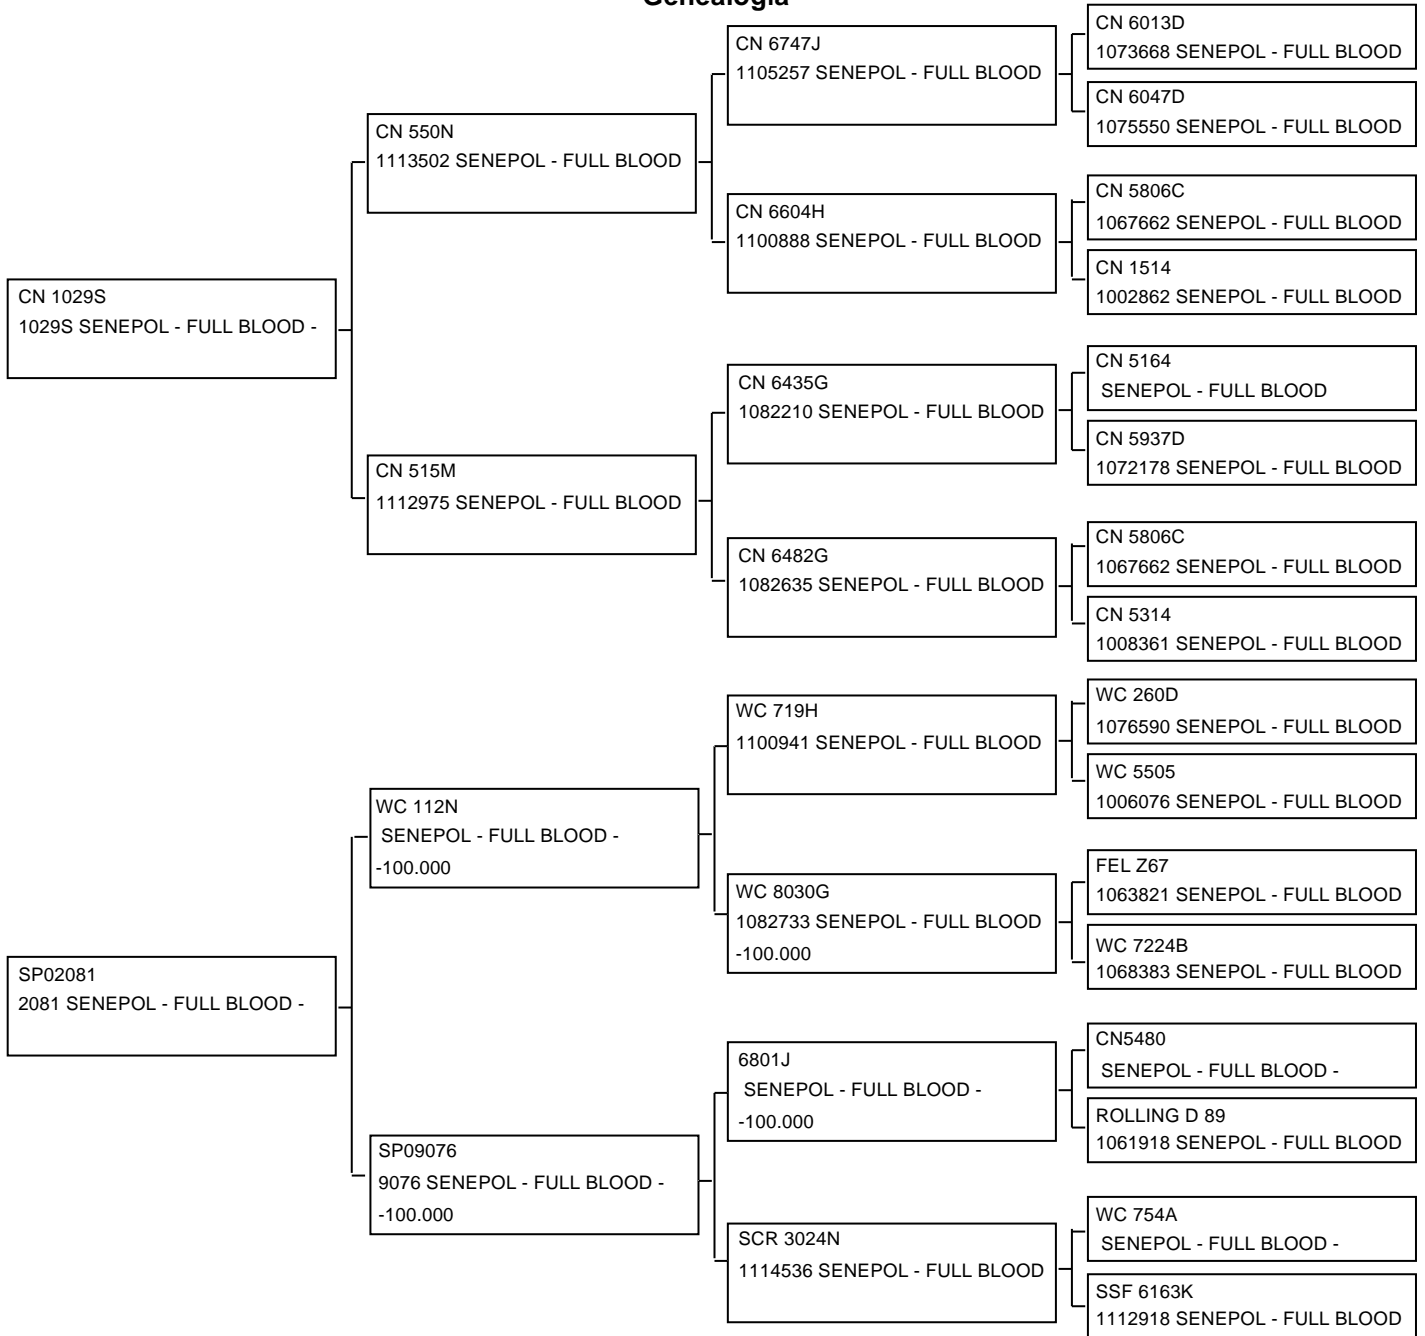

Ficha individual de la hembra

Usual: SP1227D	RP: 1227	HrBk:	Nombre: REINA DE SAN PABLO FIV
Raza: SENEPOL	Pelaje: ROJO	Grado sangre: FULL BLOOD	Comp.Racial
Tipo: Reprodução	Fc Nac: 28/09/2020	Peso nac.: 35 kg	Peso destete: 260 kg
Pa/Se: 00 / 00	Situación: - Vazia	Lactante: N	Localización
Ed.1º parto:	Último MGT: 0.00	Propietario: SAN PABLO	
Madre: SP02081 (SP02081ZE.T.)	Nombre: SP02081ZE.T.	HrBk: 1302560	Grado sangre: FULL Raza: SENEPOL
Padre: CN 1029S	Nombre: CN 1029S	HrBk: 1273544	Grado sangre: FULL Raza: SENEPOL

Pesos

Fecha	PesageGPP	GPA	Fecha	PesageGPP	GPA	Fecha	PesageGPP	GPA	Fecha	PesageGPP	GPA				
28/09/2020	35.0	0.573	0.000	31/08/2021	260.0	0.668	0.668	16/09/2021	262.0	0.125	0.643	16/10/2021	297.0	1.167	0.684
17/11/2021	301.0	0.629	0.641	17/12/2021	318.0	0.567	0.636	18/01/2022	339.0	0.656	0.637	16/02/2022	350.0	0.379	0.623
16/03/2022	362.0	0.404	0.612	16/04/2022	382.0	0.645	0.614	11/05/2022	404.0	0.880	0.625	16/06/2022	415.0	0.306	0.607
15/07/2022	443.0	0.600	0.623	16/08/2022	463.0	0.625	0.623	09/09/2022	488.0	1.042	0.637	15/10/2022	496.0	0.222	0.617
16/11/2022	504.0	0.235	0.602	15/12/2022	514.0	0.345	0.593	15/01/2023	516.0	0.065	0.573	23/01/2023	536.0	2.500	0.591

Notas: [GPP = ganancia de peso en el periodo] [GPA = ganancia de peso acumulada]

Mediciones

Fecha	Tipo	Valor	Fecha	Tipo	Valor	Fecha	Tipo	Valor	Fecha	Tipo	Valor
31/08/2021	ALTURA	0.0	31/08/2021	TEMPERAMENTO	0.0	31/08/2021	LARGO LOMO	0.0	31/08/2021	PER. ESTERNON	0.0
31/08/2021	PER. TORAXICO	0.0	31/08/2021	LARGO CALZON	0.0	31/08/2021	LARGO CADERA	0.0	31/08/2021	PELO	0.0
31/08/2021	OMBLIGO	0.0	31/08/2021	COLOR	0.0	16/12/2022	TEMPERAMENTO	1.0	16/12/2022	PELO	1.0
16/12/2022	OMBLIGO	1.0	16/12/2022	COLOR	1.0	16/12/2022	LARGO CADERA	50.0	16/12/2022	LARGO CALZON	84.0
16/12/2022	LARGO LOMO	122.0	16/12/2022	ALTURA	135.0	16/12/2022	PER. ESTERNON	192.0	16/12/2022	PER. TORAXICO	192.0

Ficha individual de la hembra

Genealogía