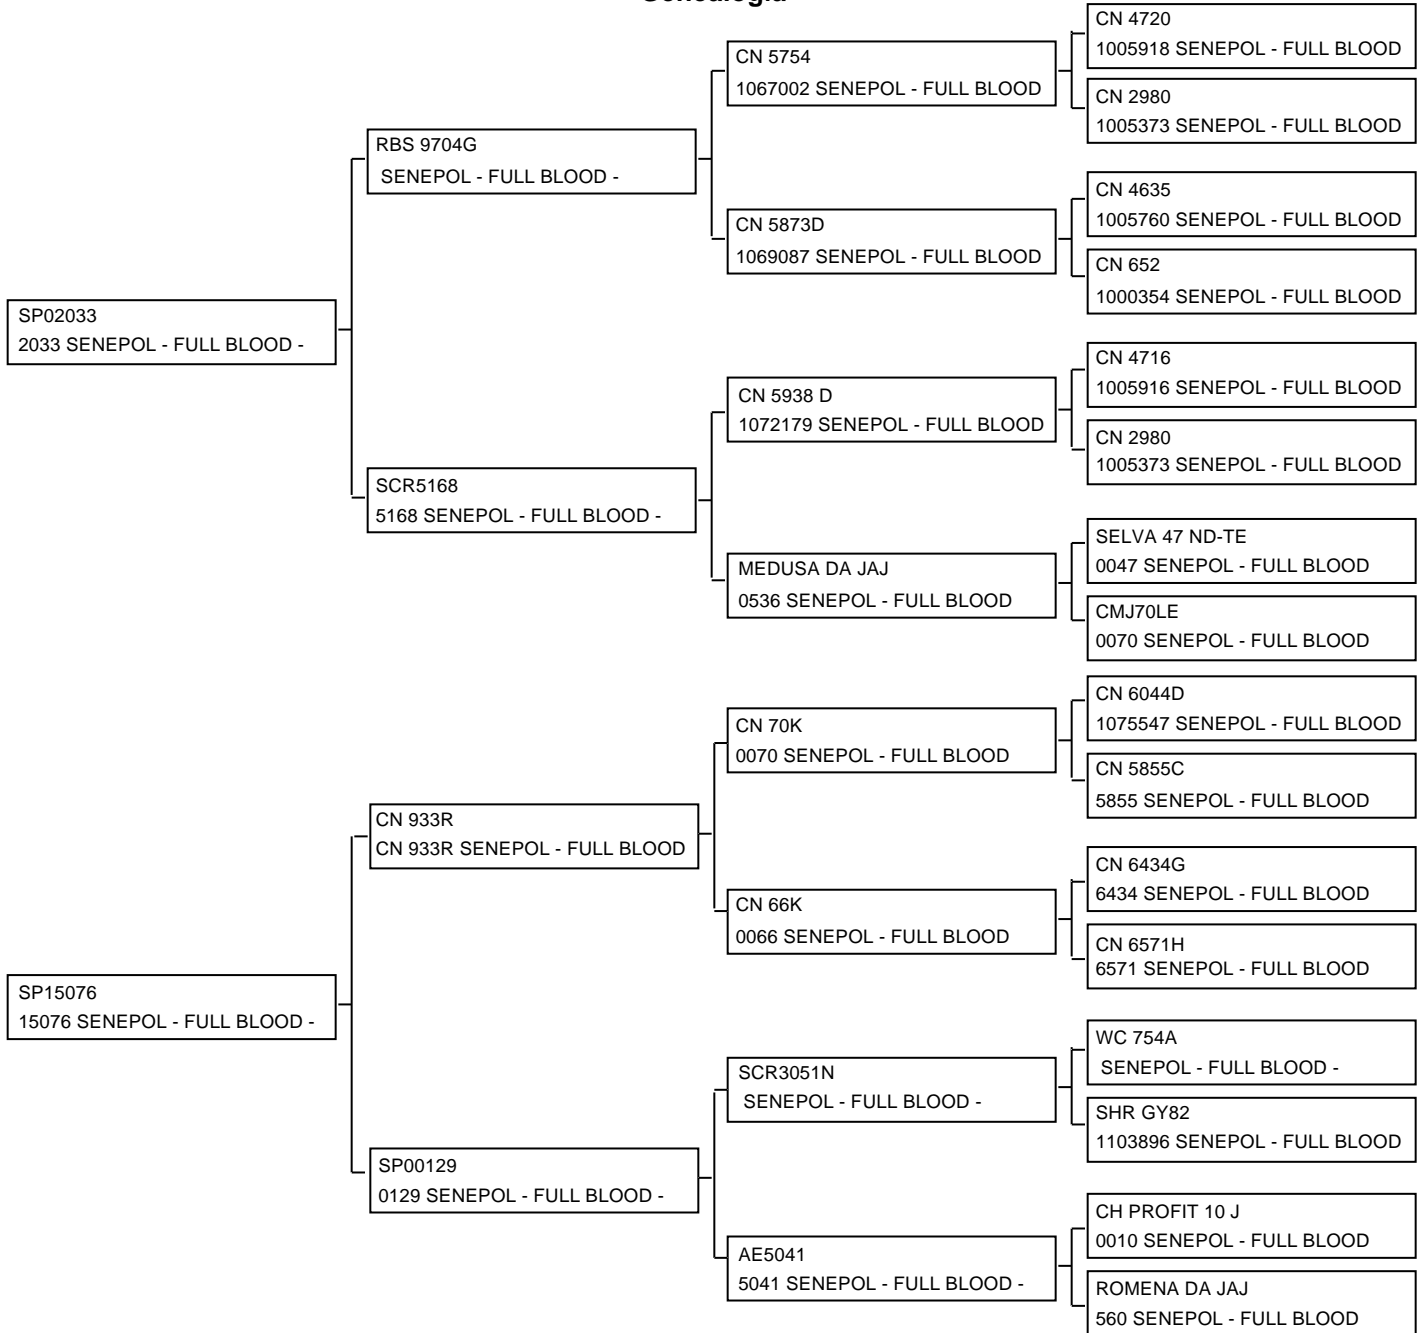

Ficha individual de Macho/Semen

Usual: SP1403E	RP: 1403	HrBk:	Nombre: HULK DE SAN PABLO TE	
Raza: SENEPOL	Pelaje: ROJO	Grado sangre: FULL BLOOD	Propietario: MARIO BRUUN	
Tipo: Reprodutor	Fecha Nac: 01/07/2021	Peso nac.: 36 kg	Peso destete: 297 kg	
Último MGT: 0.00	Situación: Activo	Localización:		
* Datos Inc: Fecha: 01/07/2021	Proveedor: MARIO BRUUN	Lugar:	Valor:	
Madre: SP15076	Nombre: SP15076CE.T.	HrBk:	Grado sangre: FULL	Raza: SENEPOL
Padre: SP02033	Nombre: SP02033ZE.T.	HrBk: 1302528	Grado sangre: FULL	Raza: SENEPOL

Pesos

Fecha	Pesage	GPP	GPA	Fecha	Pesage	GPP	GPA	Fecha	Pesage	GPP	GPA	Fecha	Pesage	GPP	GPA
01/07/2021	36.0	0.000	0.000	26/05/2022	297.0	0.793	0.793	16/06/2022	282.0	-0.714	0.703	15/07/2022	316.0	1.172	0.739
16/08/2022	345.0	1.033	0.752	09/09/2022	370.0	1.042	0.768	15/10/2022	394.0	0.667	0.760	21/10/2022	394.0	0.000	0.751
16/11/2022	411.0	0.531	0.746	15/12/2022	434.0	0.793	0.748	15/01/2023	458.0	0.774	0.750	23/01/2023	478.0	2.500	0.774

Notas: [GPP = ganancia de peso en el periodo] [GPA = ganancia de peso acumulada]

Mediciones

Fecha	Tipo	Valor	Fecha	Tipo	Valor	Fecha	Tipo	Valor	Fecha	Tipo	Valor
26/05/2022	ALTURA	0.0	26/05/2022	TEMPERAMENTO	0.0	26/05/2022	LARGO LOMO	0.0	26/05/2022	PER. ESTERNON	0.0
26/05/2022	PER. TORAXICO	0.0	26/05/2022	LARGO CALZON	0.0	26/05/2022	LARGO CADERA	0.0	26/05/2022	CIR. ESCROTAL	0.0
26/05/2022	PELO	0.0	26/05/2022	OMBLIGO	0.0	26/05/2022	COLOR	0.0	16/12/2022	TEMPERAMENTO	1.0
16/12/2022	PELO	1.0	16/12/2022	OMBLIGO	1.0	16/12/2022	COLOR	1.0	16/12/2022	CIRCUNFERENC	29.0
16/12/2022	LARGO CADERA	47.0	16/12/2022	LARGO CALZON	78.0	16/12/2022	LARGO LOMO	116.0	16/12/2022	ALTURA	127.0
16/12/2022	PER. TORAXICO	171.0	16/12/2022	PER. ESTERNON	195.0	23/01/2023	CIRCUNFERENC	32.0	23/01/2023	CIR. ESCROTAL	32.0

Ficha individual de Macho/Semen

Genealogía