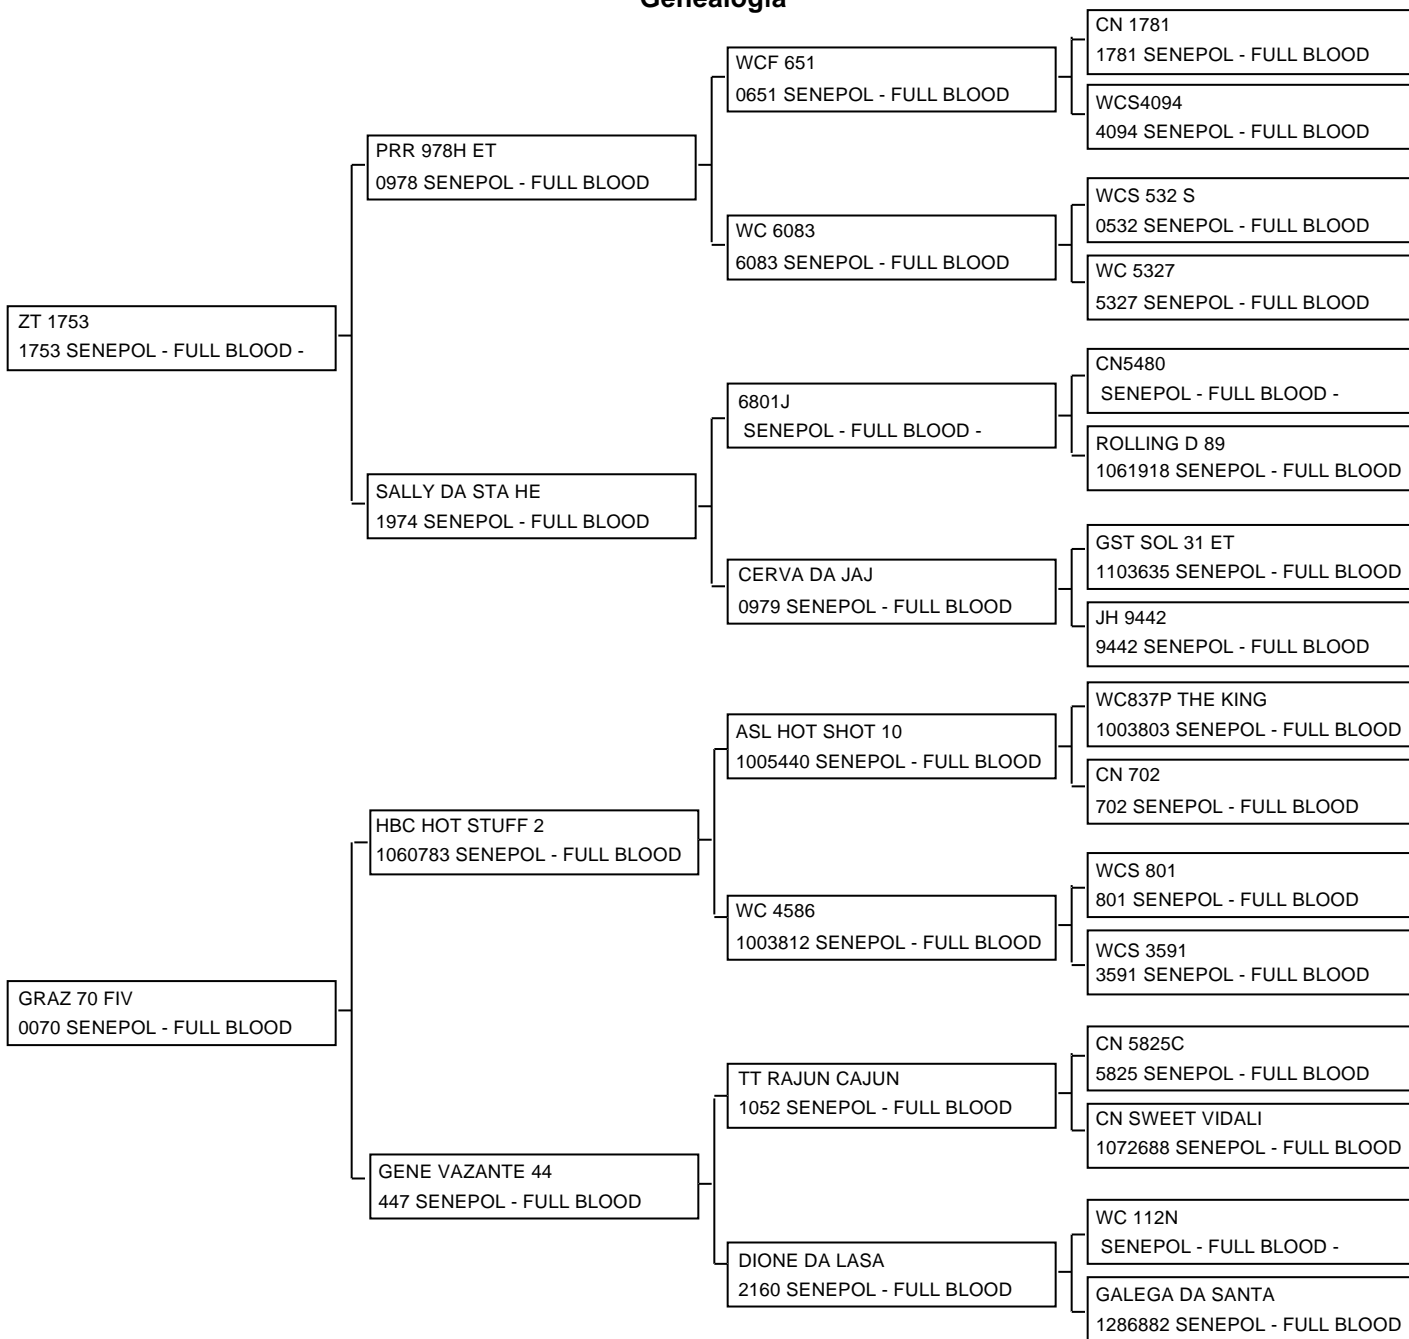

Ficha individual de Macho/Semen

Genealogía

DATOS TÉCNICOS

Lbl_Se