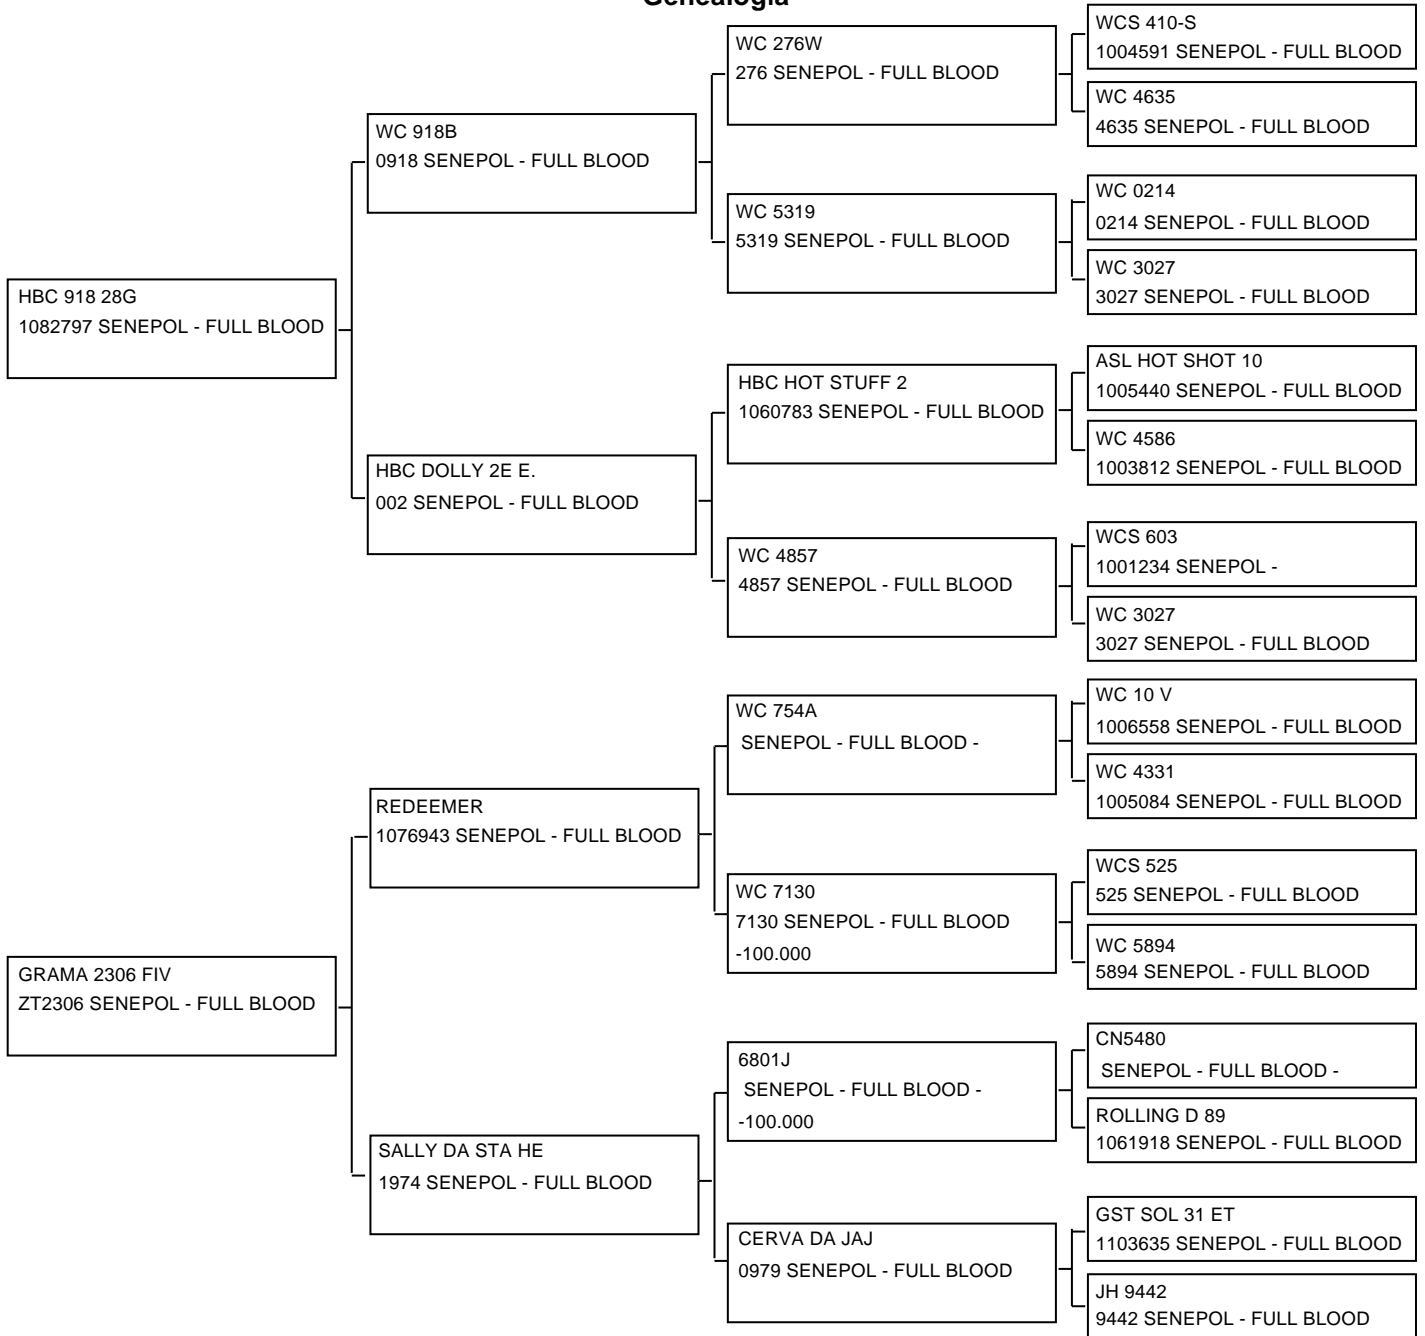

Ficha individual de la hembra

Usual: SP1659F	RP: 1659	HrBk:	Nombre: SP1659F(TE/HP)
Raza: SENEPOL	Pelaje: ROJO	Grado sangre: FULL BLOOD	Comp.Racial
Tipo: Reprodução	Fc Nac: 02/03/2022	Peso nac.: 34 kg	Peso destete: 180 kg
Pa/Se: 01 / 01	Situación: - Servida	Lactante: N	Localización: B2
Ed.1º parto:	Último MGT: 0,00	Propietario: MARIO BRUUN	
Madre: GRAMA 2306 FIV	Nombre: GRAMA 2306 FIV	HrBk: ZT2306	Grado sangre: FULL
Padre: HBC 918 28G	Nombre: HBC 918 28G	HrBk: 1082797	Grado sangre: FULL
			Raza: SENEPOL
			Raza: SENEPOL

Notas: [GPP = ganancia de peso en el periodo] [GPA = ganancia de peso acumulada]

Mediciones

Fecha	Tipo	Valor	Fecha	Tipo	Valor	Fecha	Tipo	Valor	Fecha	Tipo	Valor
09/30/2022	ALTURA	0,0	09/30/2022	TEMPERAMENTO	0,0	09/30/2022	LARGO LOMO	0,0	09/30/2022	PER. ESTERNON	0,0
09/30/2022	PER. TORAXICO	0,0	09/30/2022	LARGO CALZON	0,0	09/30/2022	LARGO CADERA	0,0	09/30/2022	PELO	0,0
09/30/2022	OMBLIGO	0,0	09/30/2022	COLOR	0,0	12/29/2023	ALTURA	138,0	12/29/2023	TEMPERAMENTO	1,0
12/29/2023	LARGO LOMO	115,0	12/29/2023	PER. ESTERNON	220,0	12/29/2023	PER. TORAXICO	182,0	12/29/2023	LARGO CALZON	85,0
12/29/2023	LARGO CADERA	50,0	12/29/2023	PELO	1,0	12/29/2023	OMBLIGO	2,0	12/29/2023	COLOR	2,0

Ficha individual de la hembra

Genealogía

DATOS TÉCNICOS