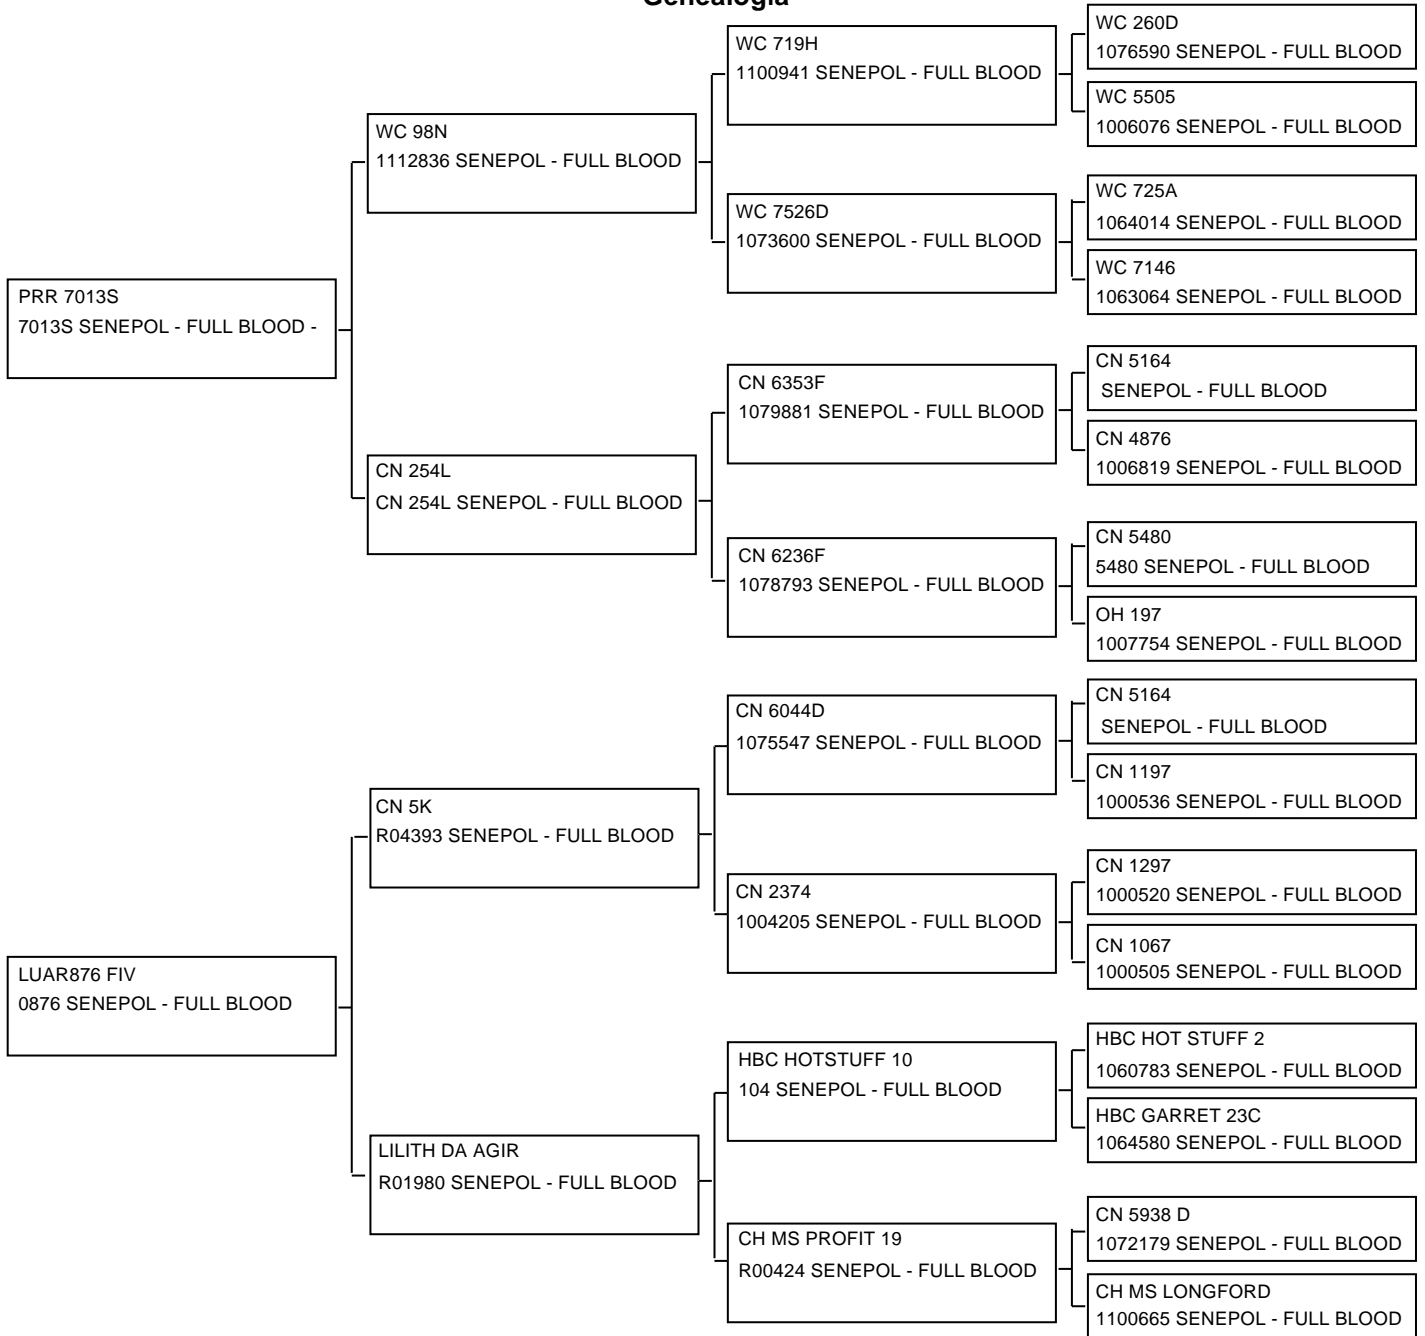

Ficha individual de la hembra

Genealogía

DATOS TÉCNICOS