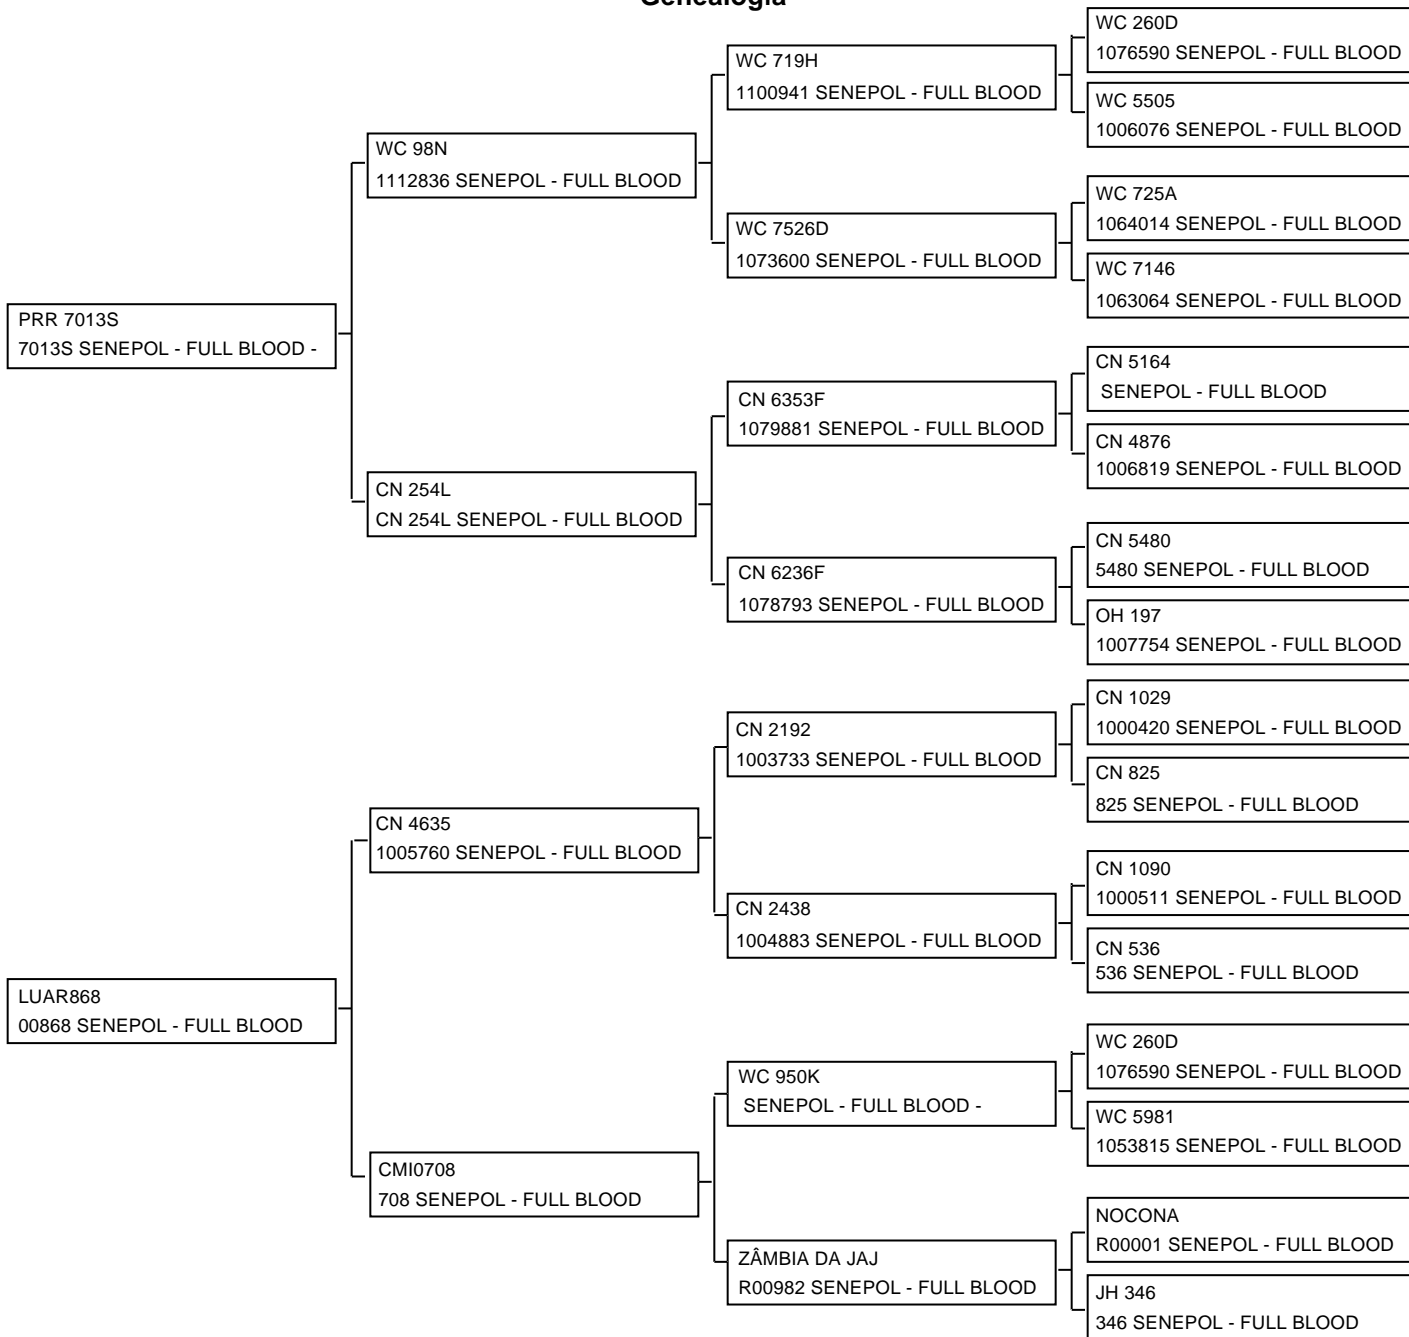

Ficha individual de Macho/Semen

Genealogía

DATOS TÉCNICOS

Lbl_Se